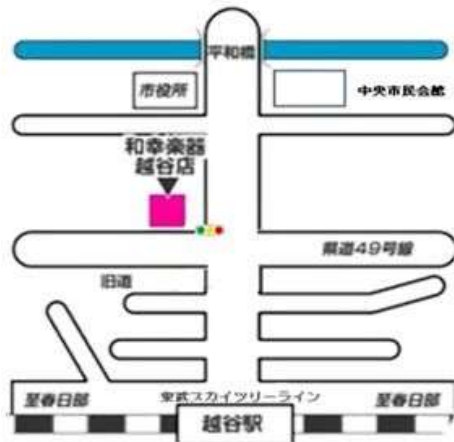

## 第3回和幸プレ・ピアノコンクール会場案内

夢への第一歩を踏み出そう！

### 1stステージ熊谷

会場:和幸楽器熊谷店L1ルーム

JR熊谷駅北口より徒歩13分  
熊谷女子高校すぐそばです

### 1stステージ大宮

会場:和幸楽器新都心センターL1ルーム

JR埼京線北与野駅西口より徒歩15分  
イオンモール与野店すぐそばです

### 1stステージ越谷

会場:和幸楽器越谷店ホール

東武スカイツリーライン越谷駅東口より徒歩5分  
越谷市役所すぐそば